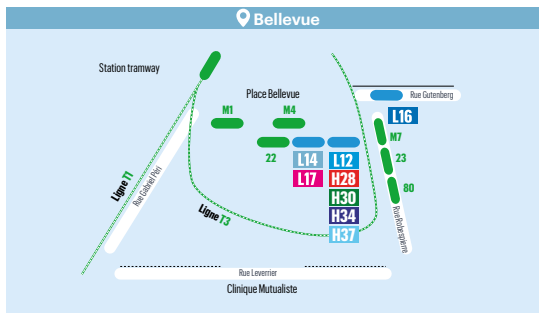

L14 JONZIEUX SAINT-ÉTIENNE

L14 JONZIEUX SAINT-ÉTIENNE

- **DUNIERES**
  - **Anc. Bascule** - 🚐 cars Région
  - Centre - 🚐 cars Région
- **JONZIEUX**
  - Eglise
  - Goyet
  - Croquet
- **MARLHES**
  - Brodillon
  - Collière
  - Pied Saints
  - Millénaire
  - Abbé Granges
  - Boucharatte
  - Grogeat
  - Les Communes
- **SAINT-ROMAIN-LES-ATHEUX**
- **SAINT-GENEST-MALIFAUX**
  - Bourg
  - Le Grand Faux
  - Fontfrède
  - Gaillard
  - Maisonnette
  - Chaudaret
  - Le Sapt
  - Pl.19 mars
  - Maréchal Foch
  - Campus Agro.
  - Chalayes
  - Glacières
  - Crx de Treyve
- **PLANFOY**
  - Bicêtre - 🚐 cars Région
  - Rte du Bourg - 🚐 cars Région
- **SAINT-ETIENNE**
  - La Digonnière - 🚐 cars Région
  - **Pl. Bellevue** - 🚐 cars Région - 🚂 STAS - TER

Correspondances :
🚐 cars Région avec les lignes cars Région
🚂 STAS avec les lignes STAS
TER avec les lignes SNCF TER
Pour trouver toutes les correspondances : [oura.com](https://www.ouracom.com)

L14 Où prendre le car à SAINT-ÉTIENNE

● Lignes cars Région
● Lignes cars Région express ou cars TER
● Lignes STAS

Communes	Points d'arrêt	Hors vacances						Toute l'année						Vacances scolaires				Vacances d'été Cars Région											
		Lundi, Mardi, Mercredi, Jeudi et Vendredi				L M J V	Me	J	V	Samedi			D F		Lundi, Mardi, Mercredi, Jeudi et Vendredi				J	L M Me J V			J						
DUNIERES	Anc. Bascule 🚒																												
	Centre 🚒																												
JONZIEUX	Eglise																												
	Goyet																												
	Croquet																												
MARLHES	Brodillon																												
	Collière																												
	Pied Saints																												
	Millénaire																												
	Abbé Granges																												
	Boucharatte																												
	Grogeat																												
	Les Communes																												
SAINT-ROMAIN-LES-ATHEUX / SAINT-GENEST-MALIFAUX	Bourg																												
	Le Grand Faux																												
	Fontfrède																												
	Gaillard																												
	Maisonnette																												
	Chaudaret																												
	Le Sapt																												
	Pl.19 mars																												
	Maréchal Foch																												
	Campus Agro.																												
	Chalayes																												
	Glacières																												
	PLANFOY	Bicêtre																											
Rte du Bourg																													
La Digonnière																													
Pl. Bellevue																													
Maréchal Foch																													
Campus Agro.																													
Chalayes																													
Glacières																													
SAINT-ETIENNE	La Digonnière																												
	Pl. Bellevue																												
	Maréchal Foch																												
	Campus Agro.																												
	Chalayes																												
	Glacières																												
	Crx de Treyve																												
	Bicêtre																												

🚒 Arrêt accessible aux personnes à mobilité réduite. | 🚒 Arrêts desservis qu'en cas de réservation préalable. | Ces horaires sont donnés à titre indicatif, les autocars étant soumis aux aléas de la route.

Abréviations :
L : lundi **V :** vendredi
M : mardi **S :** samedi
Me : mercredi **D :** dimanche
J : jeudi **F :** férié

Vacances d'été cars Région
du lundi 7 juillet
au jeudi 14 août 2025

🕒 Des changements d'horaires et des perturbations sont possibles en cours d'année, tous les horaires à jour sur laregionvous transporte.fr
Ne circule pas le 1er mai.
Vendredi de l'Ascension : Horaires de circulation du samedi.

♿ Le réseau se rend accessible.
Gratuité pour les accompagnateurs des personnes titulaires de la Carte Mobilité Inclusion ou Illico Mobilité.
Information sur l'accessibilité des arrêts au 04 8000 7000 ou sur laregionvous transporte.fr

TRANSPORT À LA DEMANDE
Réservation obligatoire au plus tard la veille avant 17h du lundi au vendredi et avant 12h le samedi.
Appelez au 04 8000 7000

0.20 €
Ce dépliant a coûté 0.20€ pour sa conception et son édition. Il est délivré gratuitement, merci de ne pas le jeter, ni le gaspiller.
L'empreinte carbone de votre trajet est disponible sur le calculateur d'itinéraire [oura.com](https://www.ouracom.com)