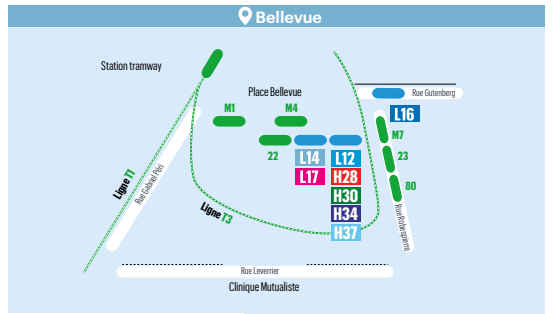

L14 JONZIEUX SAINT-ÉTIENNE

DUNIERES Anc. Bascule - @ cars Région
Centre - @ cars Région

JONZIEUX Eglise
Goyet
Croquet

MARLHES Brodillon
Collière
Pied Saints
Millénaire
Abbé Granges
Boucharatte
Grogeat
Les Communes

SAINT-ROMAIN-LES-ATHEUX
SAINT-GENEST-MALIFAux Bourg
Le Grand Faux
Fontfrède
Gaillard
Maisonnette
Chaudaret
Le Sapt
Pl.19 mars
Maréchal Foch
Campus Agro.
Chalays
Glacières
Crx de Treyve

PLANFOY Bicêtre - @ cars Région
Rte du Bourg - @ cars Région

SAINT-ETIENNE La Digonnière - @ cars Région
Pl. Bellevue - @ cars Région - - TER

Correspondances :
@ cars Région avec les lignes cars Région
TER avec les lignes SNCF TER
 avec les lignes STAS
Pour trouver toutes les correspondances : oura.com

L14 Où prendre le car à SAINT-ÉTIENNE

Lignes cars Région
 Lignes cars Région express ou cars TER
 Lignes STAS

L14 JONZIEUX SAINT-ÉTIENNE

Communes	Points d'arrêt	Hors vacances							Toute l'année					Vacances scolaires				Vacances d'été Cars Région																								
		Lundi, Mardi, Mercredi, Jeudi et Vendredi					L M J V	Me	J	V	Samedi			D F	Lundi, Mardi, Mercredi, Jeudi et Vendredi				J	L M Me J V				J																		
DUNIERES	Anc. Bascule																																									
	Centre																																									
JONZIEUX	Eglise	06:30	06:45	07:15	07:45	17:10	12:30	12:30							07:15	09:15	12:30														06:45	10:45	17:10									
	Goyet	-	-	07:17	-	-	-	-																																		
	Croquet	06:32	06:47	-	07:47	17:12	12:32	12:32							07:17	09:17	12:32																									
MARLHES	Brodillon	06:35	06:50	-	07:50	17:15	12:35	12:35							07:20	09:20	12:35															06:50	10:50	17:15								
	Collière	06:37	06:52	-	07:52	17:17	12:37	12:37							07:22	09:22	12:37																06:52	10:52	17:17							
	Pied Saints	06:39	06:54	-	07:54	17:19	12:39	12:39							07:24	09:24	12:39																06:54	10:54	17:19							
	Millénaire	06:40	06:55	-	07:55	17:20	12:40	12:40							07:25	09:25	12:40																06:55	10:55	17:20							
SAINT-ROMAIN-LES-ATHEUX SAINT-GENEST-MALIFAux	Abbé Granges	06:43	06:58	-	07:58	17:23	12:43	12:43							-	07:28	09:28	12:43															06:58	10:58	17:23							
	Boucharatte	06:44	06:59	-	07:59	17:24	12:44	12:44							-	07:29	09:29	12:44																06:59	10:59	17:24						
	Grogeat	06:45	07:00	-	08:00	17:25	12:45	12:45							-	07:30	09:30	12:45																07:00	11:00	17:25						
	Les Communes	06:47	07:02	-	08:02	17:27	12:47	12:47							-	07:32	09:32	12:47																07:02	11:02	17:27						
	Bourg	-	-	-	-	-	-	-							14:15	-	-	-											08:45	-	-	-	08:45	-	-	-	08:45					
	Le Grand Faux	-	-	07:19	-	-	-	-							-	-	-	-																-	-	-	-					
SAINT-ETIENNE	Fontfrède	-	-	07:21	-	-	-	-							-	-	-	-																-	-	-	-					
	Gaillard	-	-	07:23	-	-	-	-							-	-	-	-																	-	-	-	-				
	Maisonnette	-	-	07:25	-	-	-	-							-	-	-	-																	-	-	-	-				
	Chaudaret	06:48	07:03	-	08:03	17:28	12:48	12:48							-	-	07:33	09:33	12:48																07:03	11:03	17:28	-				
PLANFOY	Le Sapt	06:49	07:04	-	08:04	17:29	12:49	12:49							-	-	07:34	09:34	12:49																07:04	11:04	17:29	-				
	Pl.19 mars	06:51	07:06	07:27	08:06	17:31	12:51	12:51							09:00	-	07:36	09:36	12:51											14:30	18:06	10:21	17:06	07:06	09:26	13:26	17:31	09:00	07:06	11:06	17:31	09:00
	Maréchal Foch	06:55	07:10	07:30	08:10	17:35	12:55	12:55							-	-	07:40	09:40	12:55																		07:10	11:10	17:35	-		
	Campus Agro.	-	-	-	-	17:40	-	13:00							-	-	-	-																			-	-	-	-		
SAINT-ETIENNE	Chalays	06:57	07:12	07:32	08:12	17:45	12:57	13:05							-	-	07:42	09:42	12:57																		07:12	11:12	17:37	-		
	Glacières	07:00	07:15	07:35	08:15	17:48	13:00	13:08							-	-	07:45	09:45	13:00																		07:15	11:15	17:40	-		
	Crx de Treyve	07:01	07:16	07:36	08:16	17:49	13:01	13:09							-	-	07:46	09:46	13:01																		07:16	11:16	17:41	-		
	Bicêtre	07:04	07:19	07:39	08:19	17:52	13:04	13:12							-	-	07:49	09:49	13:04																		07:19	11:19	17:44	-		

Vacances scolaires
Toussaint : du lundi 21 octobre au jeudi 31 octobre 2024.
Noël : du lundi 23 décembre 2024 au vendredi 3 janvier 2025.
Hiver : du lundi 24 février au vendredi 7 mars 2025.
Printemps : du mardi 22 avril au vendredi 2 mai 2025.
Été : du lundi 18 août au vendredi 22 août 2025.