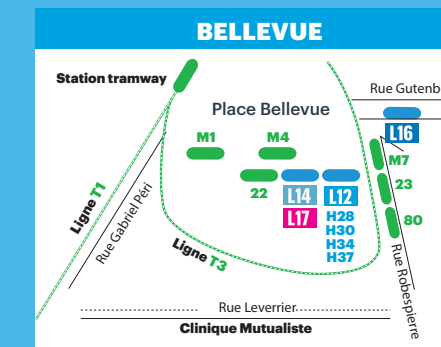

PRENDRE LE CAR À SAINT-ÉTIENNE

CALENDRIERS DES PÉRIODES

Les jours de circulation des services sont abrégés comme suit :  
**L** : lundi\* / **M** : mardi\* / **Me** : mercredi\* / **J** : jeudi\* / **V** : vendredi\* / **S** : samedi\* / **DF** : dimanche et fêtes  
 \* sauf jours de fête