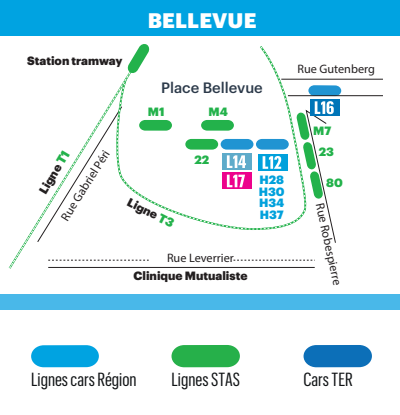

La Région vous transporte

Du 28 août 2023 au 25 août 2024

© Département de la Loire - Elvée Svans

PRENDRE LE CAR À SAINT-ÉTIENNE

TRANSPORT À LA DEMANDE

Réservation
Le service de réservation se fait sur www.just-carsregion.fr ou sur l'application **JustcarsRégion**. Les transports à la demande doivent impérativement être réservés la veille avant 15h00 (ou le vendredi pour un transport le lundi ou le dimanche, ou le jour ouvrable précédent pour les lendemains de jours fériés).

Ponctualité et itinéraires
Comme pour l'ensemble du réseau cars Région, les clients doivent se présenter au point d'arrêt au minimum 5 minutes avant l'horaire prévu. Les arrêts non réservés ne sont pas desservis. Il est possible que la desserte de l'arrêt d'arrivée s'effectue plus tôt que celle prévue à la réservation.