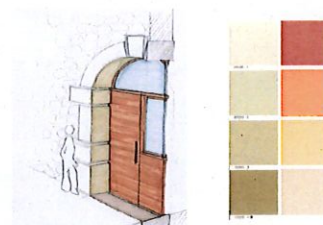

Mardi 15 septembre

Mardi 20 octobre

Mardi 17 novembre

Mardi 15 décembre

Pour un rendez-vous avec l'architecte
en dehors des permanences : 04 74 87 52 01

Le Centre de Ressources de l'Habitat Durable présente des
solutions techniques de construction et de réhabilitation.